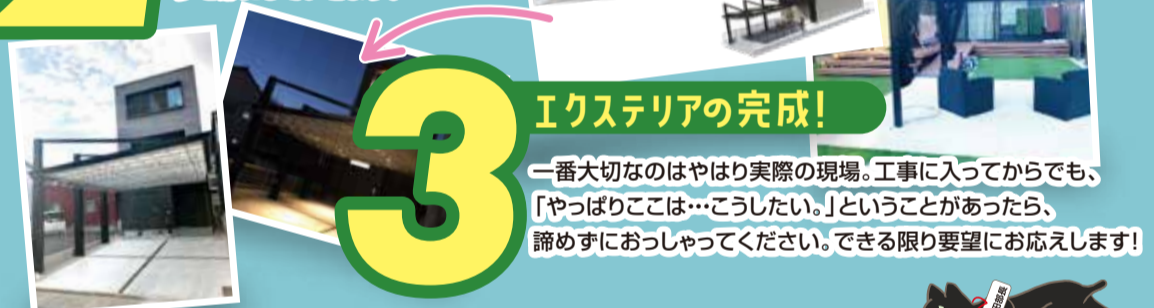

2 アイディアご提案します

お客様といっぱい話して、ご提案して、
最初の図面にどんどん書き込んで、
夢を形にしていきます。

3 エクステリアの完成!

一番大切なのはやはり実際の現場。工事に入ってからでも、
「やっぱりここは...こうしたい。」ということがあったら、
諦めずにおっしゃってください。できる限り要望にお応えします!